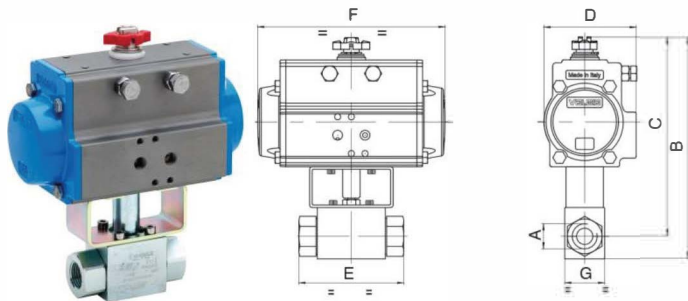

арт. 8P0137 – сталь, привод тип DA

арт. 8P0138 – сталь, привод тип SR

Общие характеристики	Двухходовой, полнопроходной, высокобарный, сталь 9SMnPb36
Размеры присоединения	1/4", 3/8", 1/2", 3/4", 1", 1¼", 1½", 2"
Тип присоединения	Муфтовое, внутренняя резьба ISO/DIN 228
Условный проход, DN	6мм, 10мм, 13мм, 20мм, 25мм, 32мм, 40мм, 50мм
Рабочая температура	От -20°C до +160°C
Рабочее давление, PN	350-400-500 бар в зависимости от DN, см. таблицу
Давление управления	min. 6 бар
Тип арматуры	Серия HIGH PRESSURE арт. GE2-G